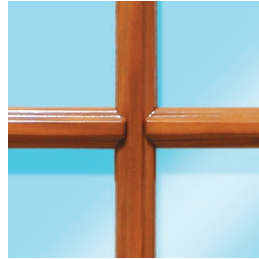

Tischlerei TINUS

Sprossenprogramm

Wiener Sprossen

Mit Aluminium-Steg im Scheibenzwischenraum

Standard

Profiliert

Glasteilende Sprossen

Glasteilende Sprossen, 80 bis 130 mm

Standard

Profiliert

Vorsatz Sprossen- rahmen

Komplett abklappbar

Innen- liegende Sprossen

Alu-Sprossen im
Scheibenzwischenraum